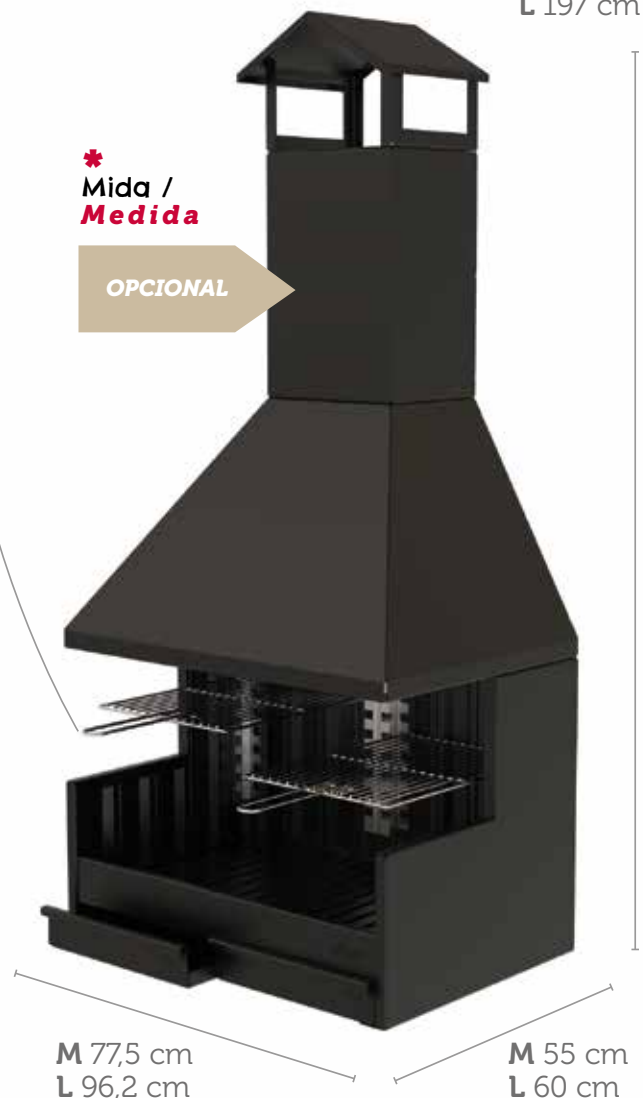

M 77,5 cm
L 96,2 cm

M 55 cm
L 60 cm