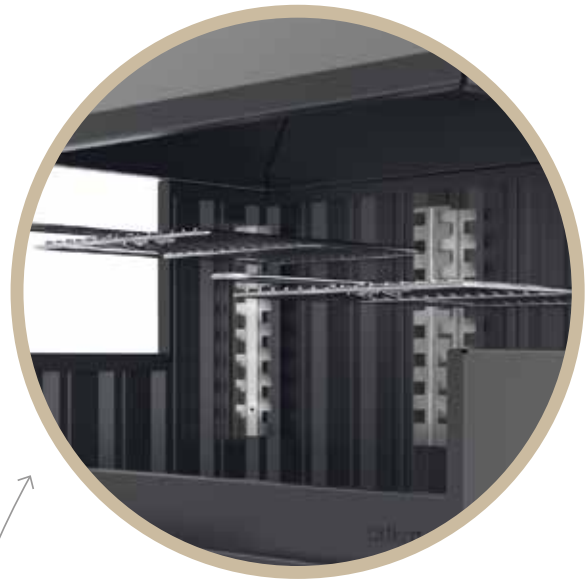

opción  
ACERO  
**inox**

**2**  
medidas

 **ACERO ST-37 o INOXIDABLE 304L**

 **NEGRO ANTICALÓRICO  
600°C**

 **M 65** KG  
**L 91**

 **6/8** PAX.

 **CARBÓN o BRIQUETAS**

M 170 cm  
L 197 cm