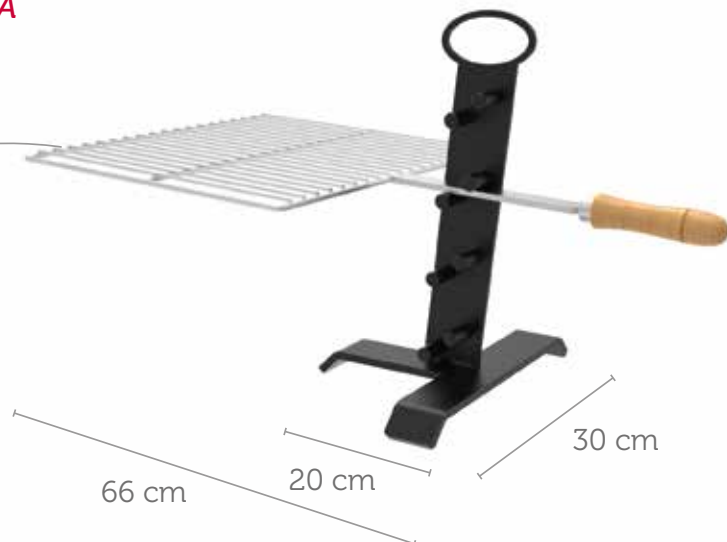

GRAELLA AMB PEU
GRADUABLE 527 / PARRILLA
CON PIE GRADUABLE 527

REF.:PPIE527

Parrilla
Acero inoxidable
40 x 33 cm

1 Peu amb quatre nivells de posició per la graella i ansa a la part superior / *Pie con cuatro niveles de posición para la parrilla y asa en parte superior*

2 Graella d'acer inoxidable i mànec de fusta per evitar contacte tèrmic / *Parrilla de acero inoxidable y mango de madera para evitar contacto térmico*

Útil per foc a terra, dins braser o per llar de foc oberta / *Utillaje para fuego en el suelo, dentro de brasero o para chimenea abierta*

ACERO ST-37

NEGRO ANTICALÓRICO
600°C

2,6 KG