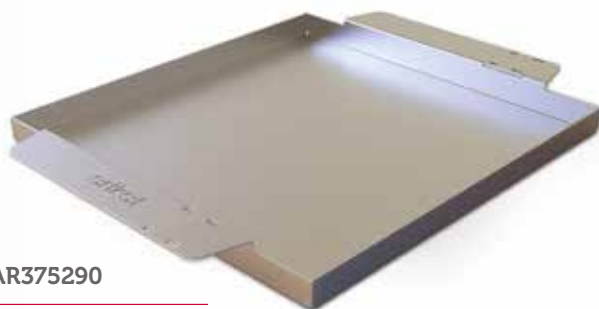

LLAUNA D'ARRÒS
LATA DE ARROZ

REF. SAR375290
1,2 kg.
2,6 cm alt.
37,5 x 29 cm.

Forats al perímetre per afavorir l'entrada d'aire a nivell inferior / *Agujeros en perímetro para la entrada de aire a nivel inferior*

2 Anses d'acer amb logo i orificis per col·locar una mà freda per facilitar manipulació (mans fredes no incloses)
/ 2 Asas de acero con logo y orificios para colocar mano fría para facilitar manipulación (manos frías no incluidas)